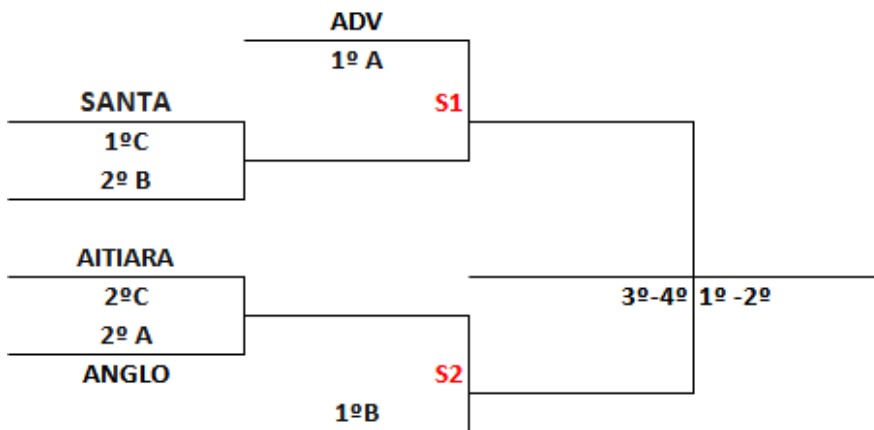

**FUTSAL MASCULINO- GRUPO A**

FSMC-A	CLASS.	JOGOS	PTS	VIT.	EMP.	DERR.	CP	CC	SC
ADV	1º	1	2	0	1	0	2	2	0
ANGLO	1º	1	2	0	1	0	2	2	0
		0	0	0	0	0	0	0	0

**FUTSAL MASCULINO - GRUPO B**

FSMC-B	CLASS.	JOGOS	PTS	VIT.	EMP.	DERR.	CP	CC	SC
LA SALLE	1º	1	3	1	0	0	8	0	8
CEPRA	3º	2	2	0	0	2	1	12	-11
EMBRAER	2º	1	3	1	0	0	4	1	3

**FUTSAL MASCULINO - GRUPO C**

FSMC-C	CLASS.	JOGOS	PTS	VIT.	EMP.	DERR.	CP	CC	SC
SANTA	1º	2	6	2	0	0	5	0	5
TYTO	3º	2	2	0	0	2	0	4	-4
AITIARA	2º	2	4	1	0	1	4	4	0

**FUTSAL MASCULINO**

PREFEITURA DE  
**BOTUCATU**